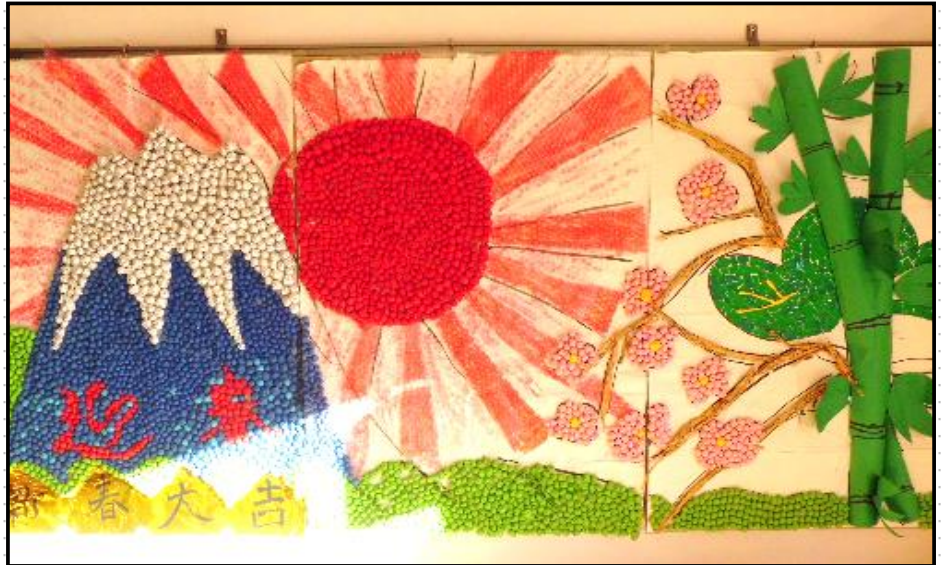

あけまして おめでとう ございます

玄関の壁画には新年らしい縁起のよい作品が展示してあります。お花紙を硬く丸めたものを主に使用し、富士山、日の出を表現しました。

一年のスタートにふさわしい壁画に仕上がりました。

フロアには凧があがり、お正月の雰囲気漂う中、お正月の伝統遊び「福笑い」を楽しむレクリエーションを行いました。「もっと上!」「左だよ」などの誘導の声と、目隠しをして出来上がるおかめの顔はとても面白い表情となり盛り上がりました。

“笑う門には福来る”
という言葉があるように、今年も皆さんとたくさん笑って福を呼びましょう!